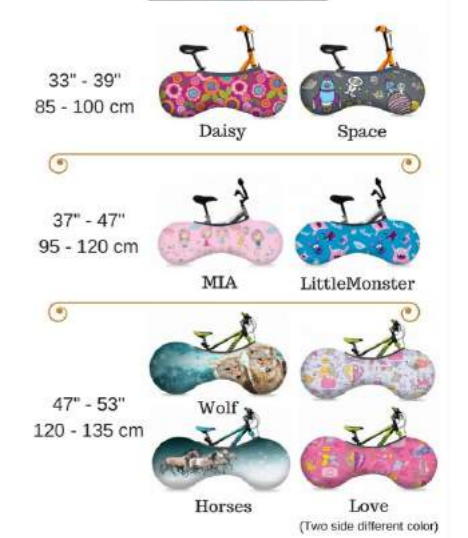

科學園海濱單車徑 海景打卡必到

科學園位於吐露港沿岸，係一個高科技研究基地。科學園單車徑連接沙田到大埔，長超過二十公里，我地今次會介紹適合親子腳踏路線！由大學站出發到科學園，路程較短，難度較低。

Subscribe

Crankgears新系列平衡車

沒錯！就是它！由Crankgears最近推出以山地車為靈感的平衡車，Voom Voom Voom Voom平衡車為市面上少數可以加裝「鎖踏」平衡車。

除了外型類似山地車外，廠方亦加入了很多細心設計，例如較長的車身以提高穩定性，雙色系的把手膠套訓練小朋友的方向感、寬闊防滑踏板等，無論甚麼地形都可以輕鬆騎過！

Crankgears Voom Voom

此系列提供三種顏色，分別為黃、橙及粉紅色，適合90至110cm的小朋友！

Velo Sock 單車套

Velo Sock單車套使用耐用、堅韌及彈性的布料，防止刮花車身，保護車套，單車套捲起後面積縮小，只有多拿大小，方便攜帶！多款特別圖案任你選擇！

velosock

Ken Run Ken

10 min Short Movie Production

*For academic use only
*Please contact Samuel for full movie

Moments in Life - Reverse

1 min Short Video Production

Life is short.
Life is full with memorable moments.

Old.

Peak.

Challenge.

Dream as if you'll live forever
Live as if you'll die today.

Relation.